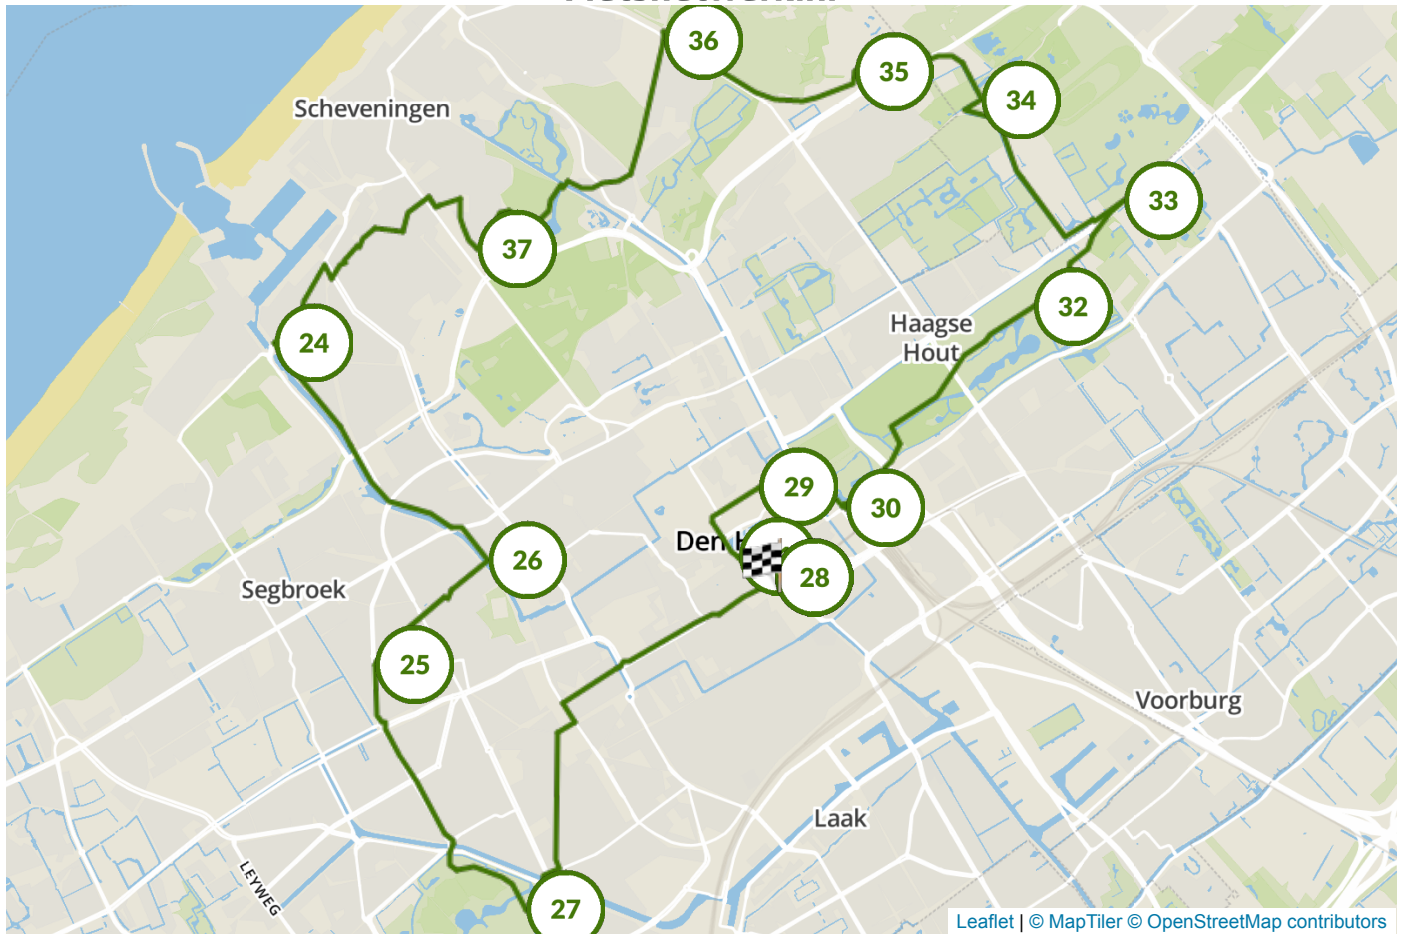

Fietsnetwerk.nl

Fietsroute De mooiste parken van Den Haag (22.77 KM)

Start: Spui 40, 2511 BS Den Haag

Download onze gratis Fietsroute App!