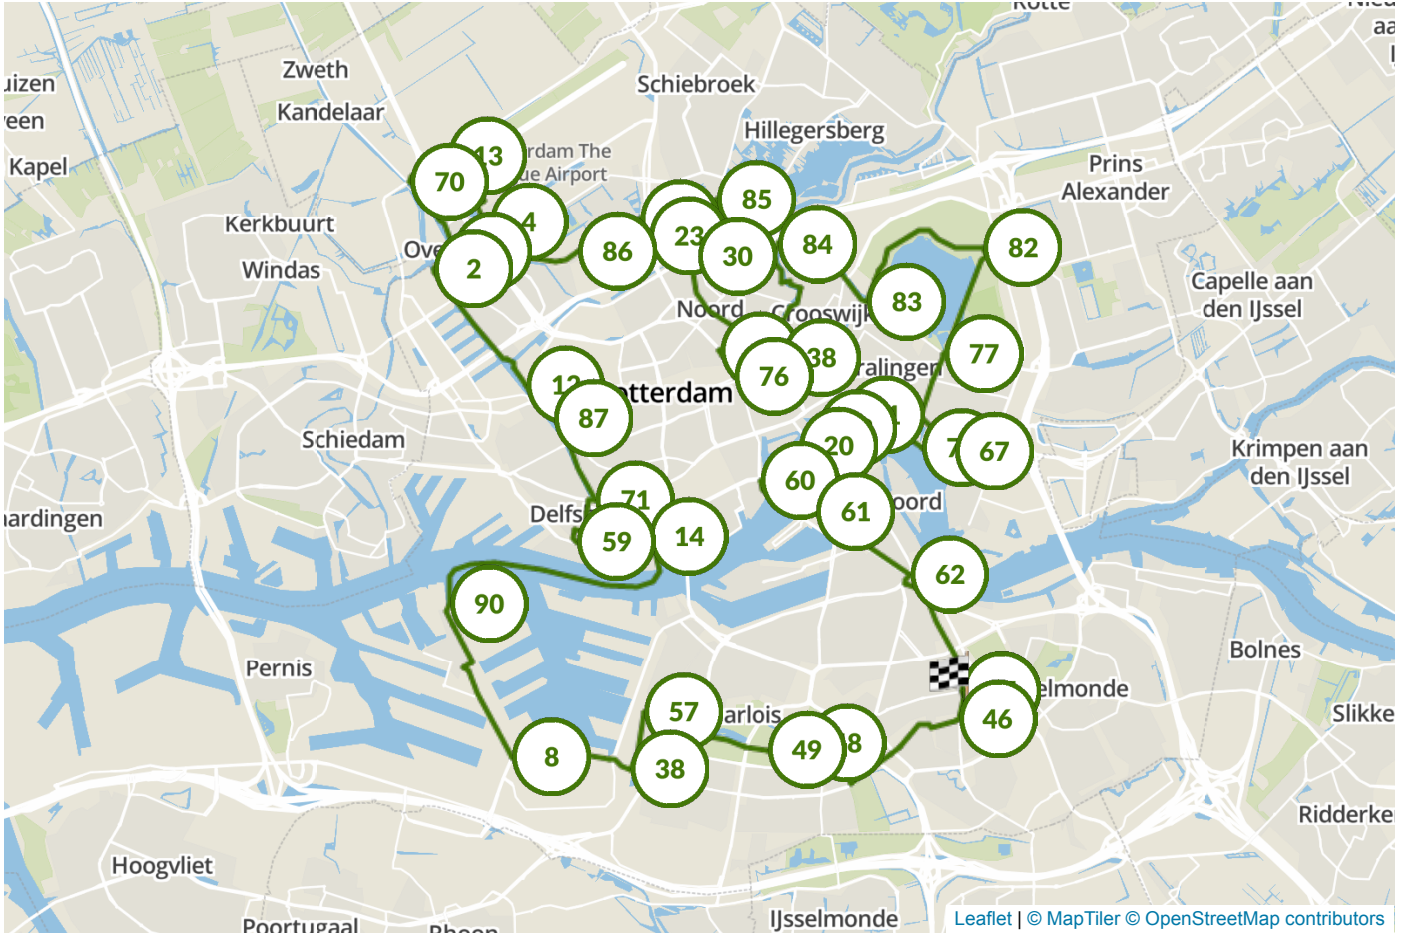

Fietsnetwerk.nl

Fietsroute Rotterdam van alle kanten (49.09 KM)

Start: Groenezoom, 3075 GA Rotterdam

Download onze gratis Fietsroute App!