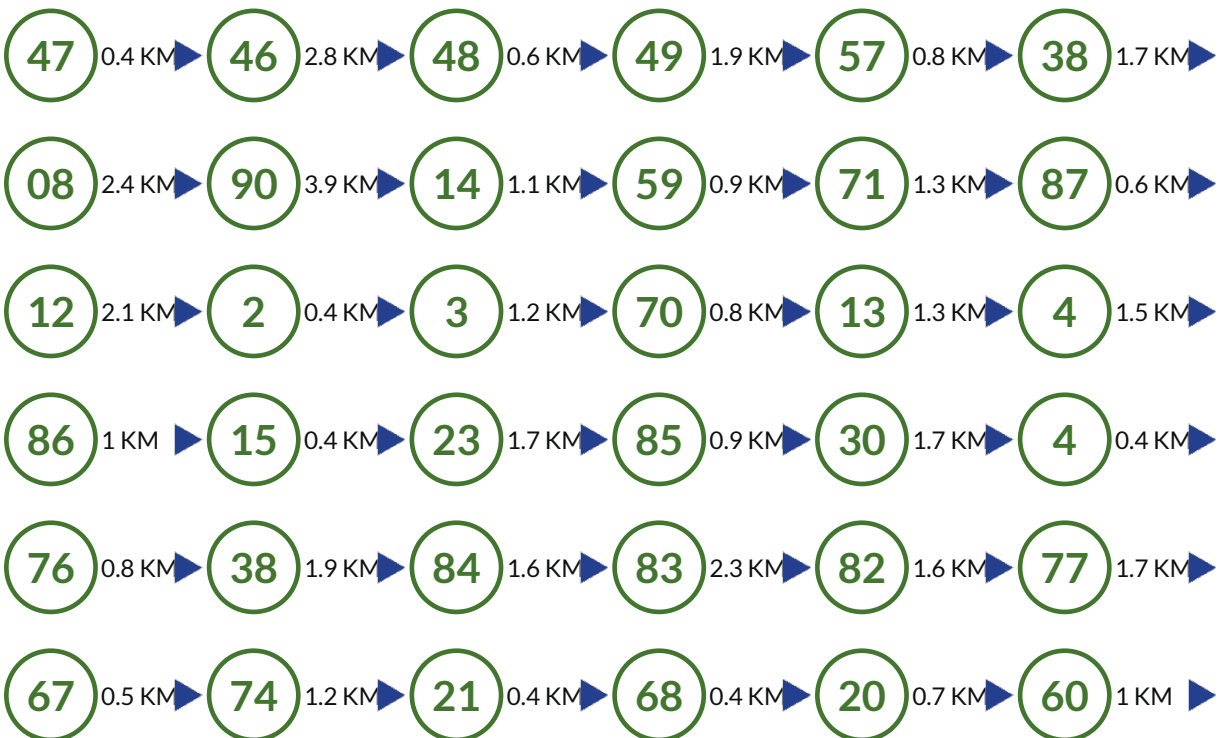

Fietsnetwerk.nl

Fietsroute Rotterdam van alle kanten (49.09 KM)

Start: Groenezoom, 3075 GA Rotterdam

Download onze gratis Fietsroute App!