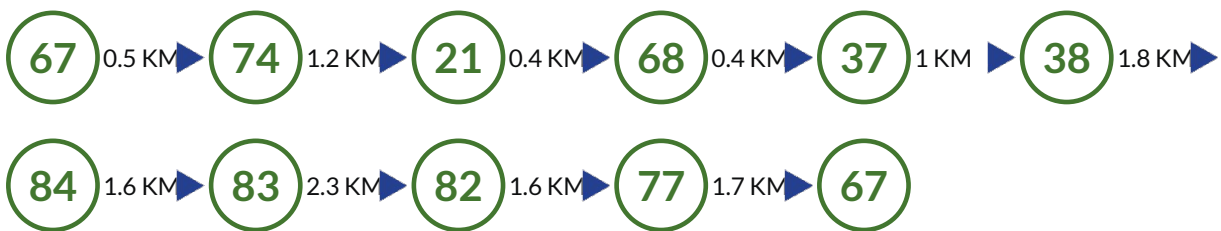

Fietsnetwerk.nl

Greenchoice Fietsroute de zoektocht naar het Voedselbos (12.38 KM)

 **Start:** Rotterdam, Oude Plantage, 3063 RJ Rotterdam

Aangeboden door

Download onze gratis Fietsroute App!