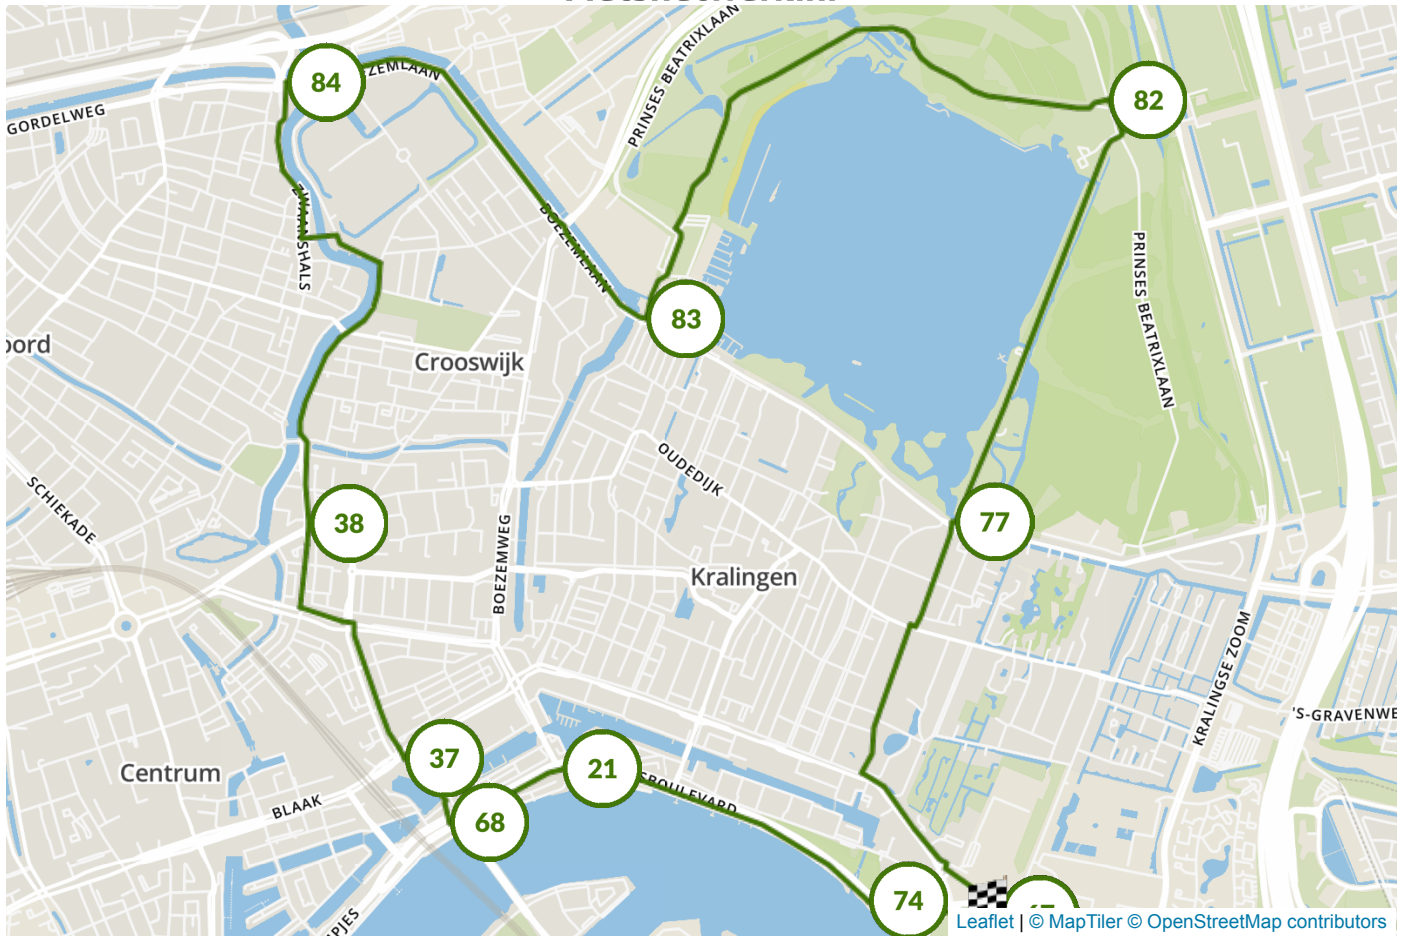

Fietsnetwerk.nl

Greenchoice Fietsroute de zoektocht naar het Voedselbos (12.38 KM)

 **Start:** Rotterdam, Oude Plantage, 3063 RJ Rotterdam

Aangeboden door

Download onze gratis Fietsroute App!